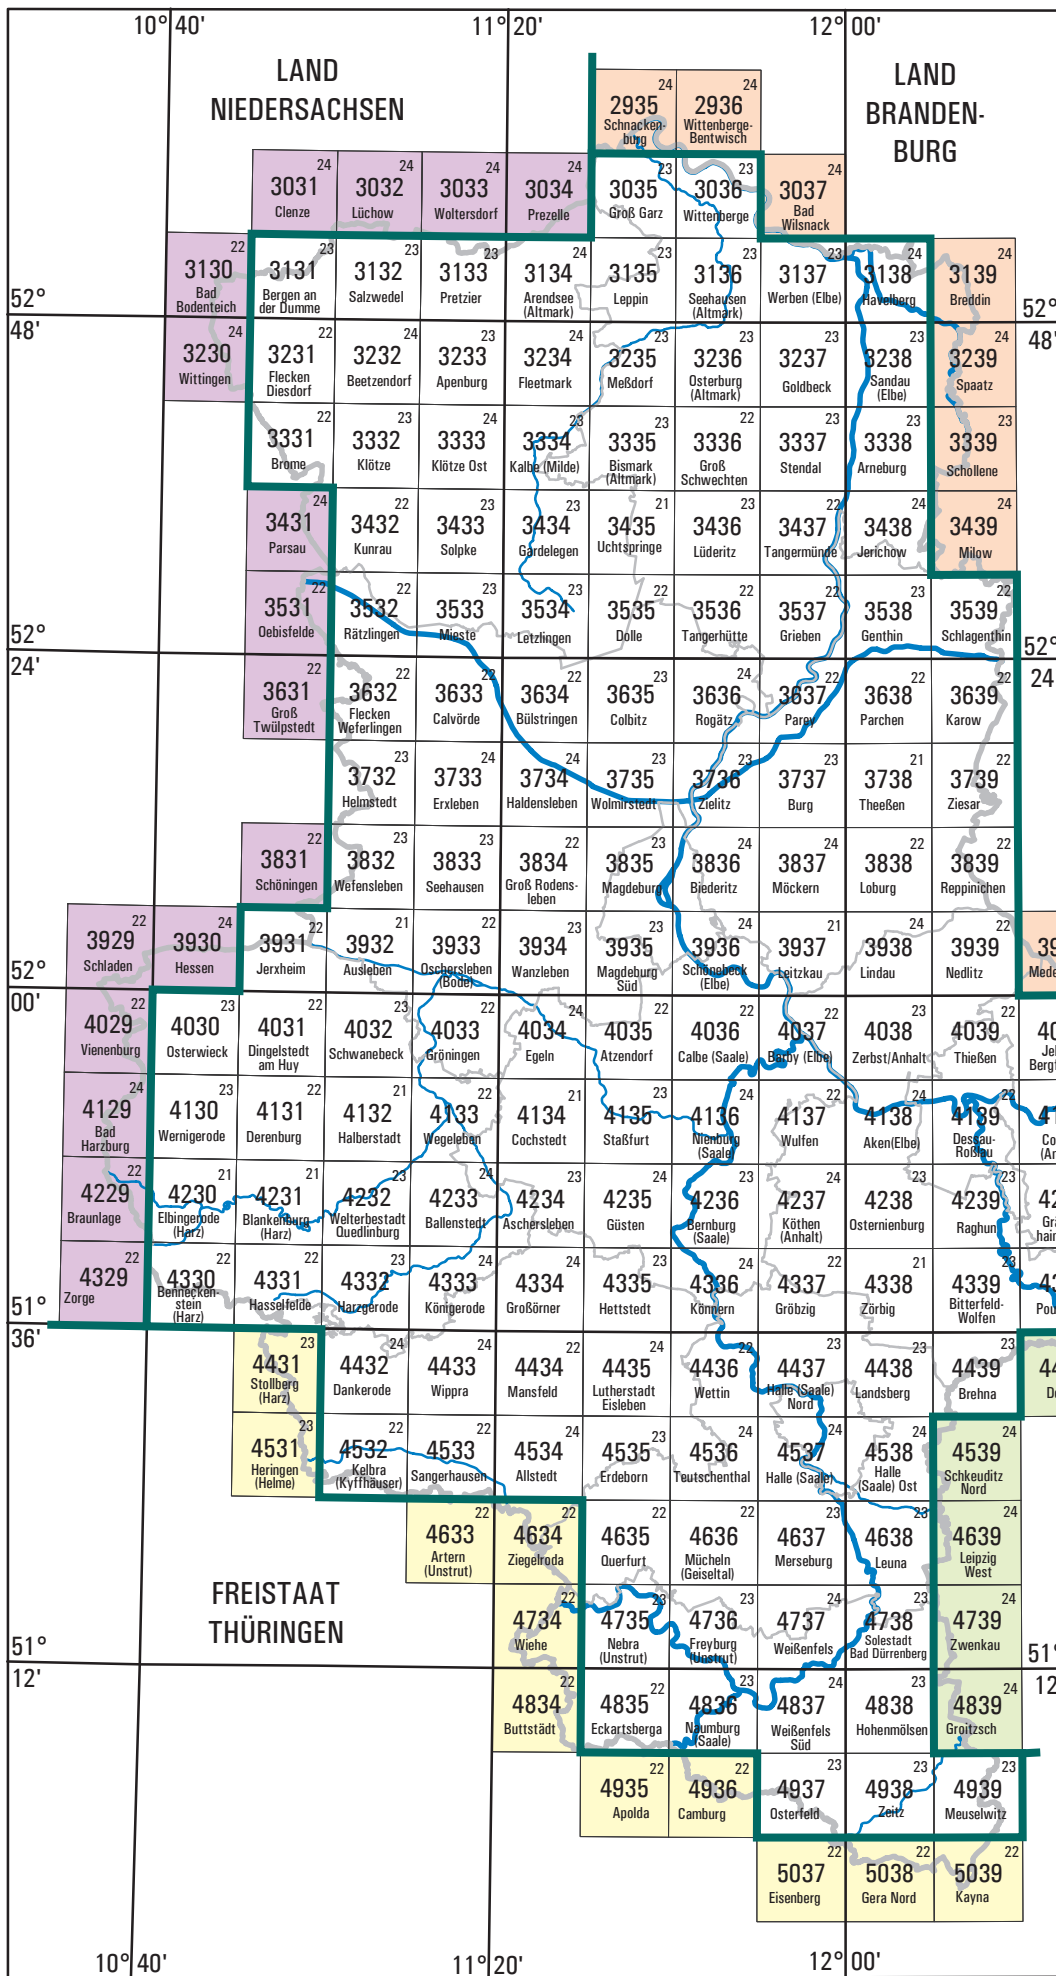

# Kartenblattübersicht

## Topographische Karte 1 : 25 000

### Land Sachsen-Anhalt

### Zeichenerklärung

- 4637 Merseburg Blattnummer
  - Blattname
  - 20 Aktualitätsstand der Kartenblätter (Gebiet Landes Sachsen-Anhalt)
  - Landesgrenze
  - Kreisgrenze
  - Gewässer
  - Bearbeitungsgrenze
- Außerhalb der Bearbeitungsgrenze liegende Kartenblätter werden durch die Nachbarländer herausgegeben.
- Hinweis:** Rasterdaten werden nur bis zur Landesgrenze geführt.
- XX Land Brandenburg
  - XX Freistaat Sachsen
  - XX Freistaat Thüringen
  - XX Land Niedersachsen
- XX Die angegebene Jahreszahl zeigt den Aktualitätsstand der Rasterdaten für das Gebiet des Landes Sachsen-Anhalt.
- Stand der letzten Änderung: 08.01.2025