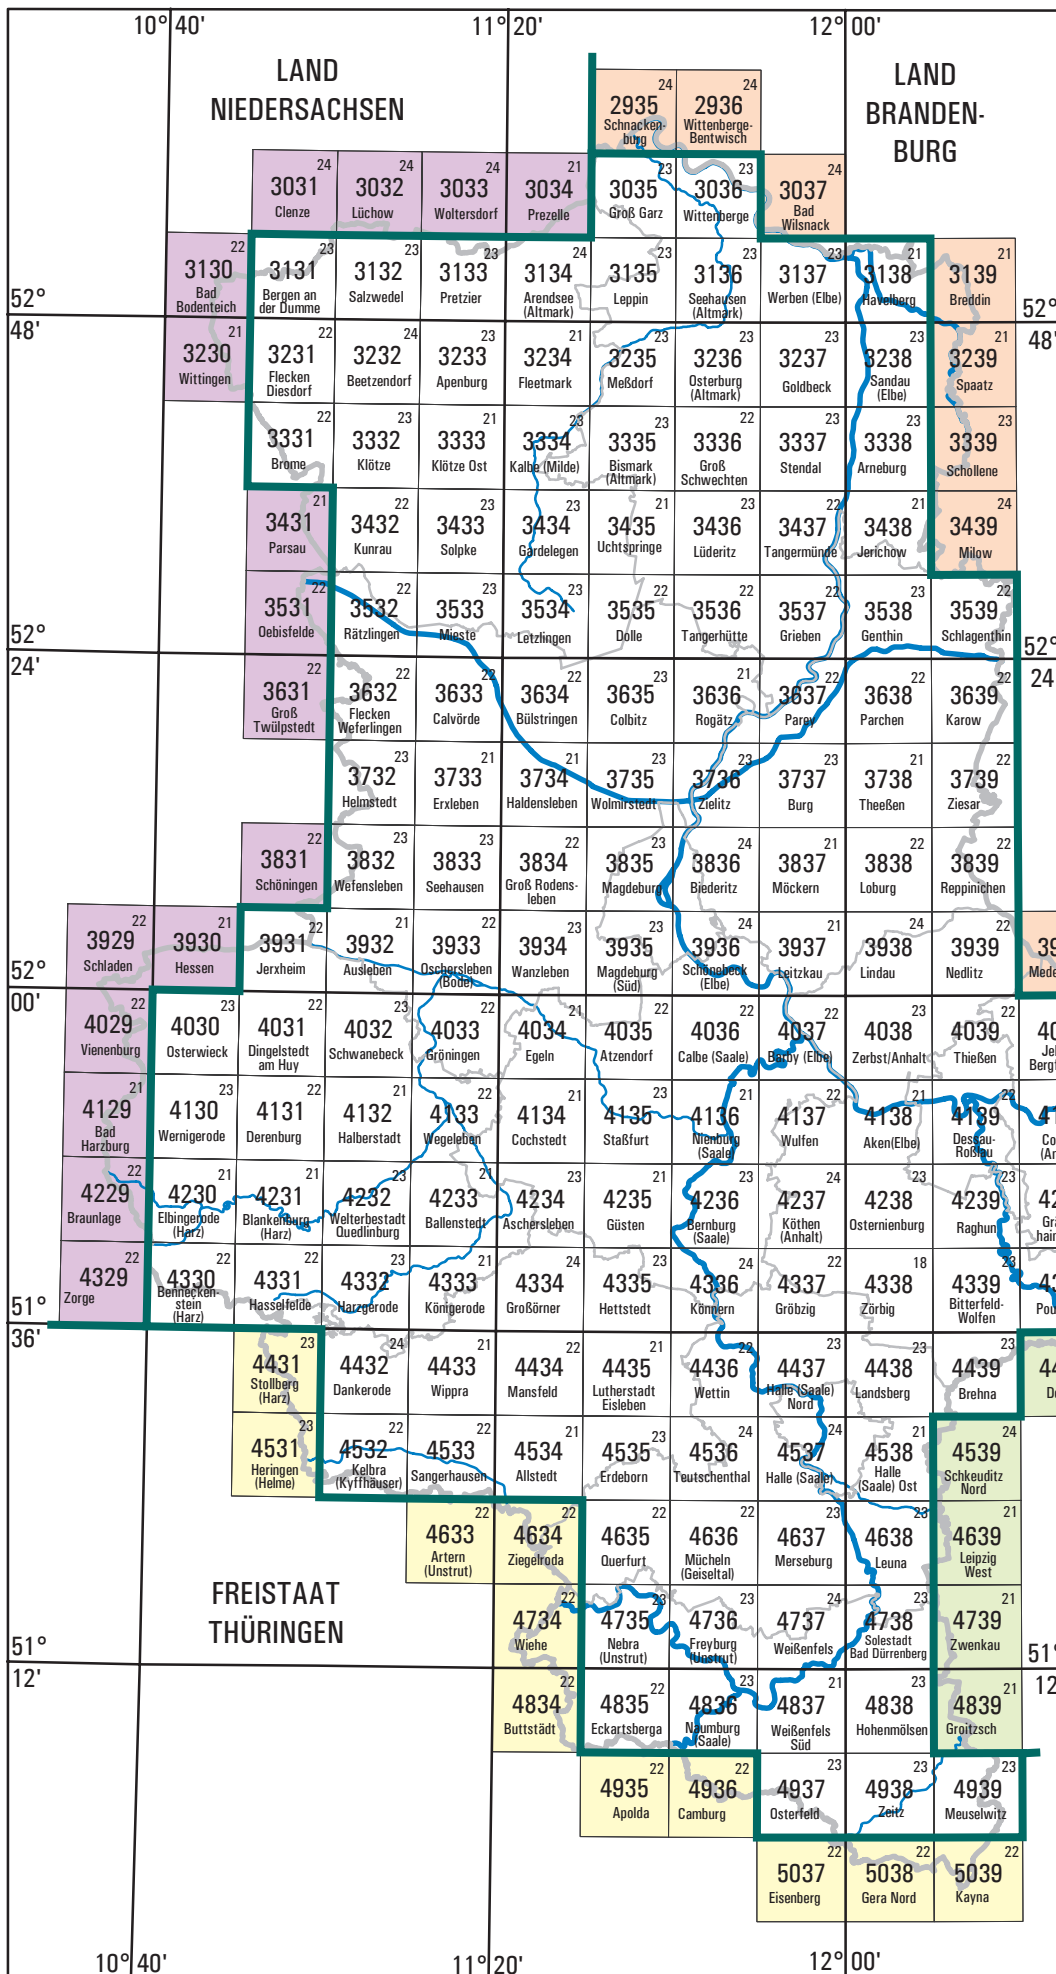

# Kartenblattübersicht

## Topographische Karte 1 : 25 000

### Land Sachsen-Anhalt

### Zeichenerklärung

- 4637 Blattnummer
  - Merseburg Blattname
  - 20 Aktualitätsstand der Kartenblätter (Gebiet Landes Sachsen-Anhalt)
  - Landesgrenze
  - Kreisgrenze
  - Gewässer
  - Bearbeitungsgrenze
- Außerhalb der Bearbeitungsgrenze liegende Kartenblätter werden durch die Nachbarländer herausgegeben.
- Hinweis:** Rasterdaten werden nur bis zur Landesgrenze geführt.
- XX Land Brandenburg
  - XX Freistaat Sachsen
  - XX Freistaat Thüringen
  - XX Land Niedersachsen
- XX Die angegebene Jahreszahl zeigt den Aktualitätsstand der Rasterdaten für das Gebiet des Landes Sachsen-Anhalt.
- Stand der letzten Änderung: 01.07.2024